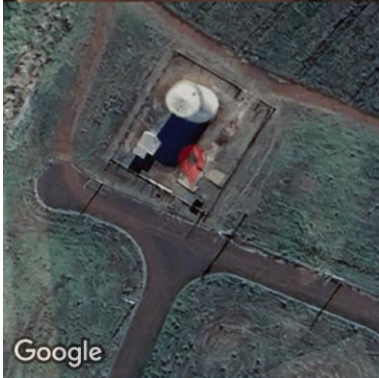

Google

	Decimal	DMS
Latitude	-20.411657	20°24'41" S
Longitude	-47.825065	47°49'30" W

27°C

81°F

2023-08-07(seg) 09:35(AM)